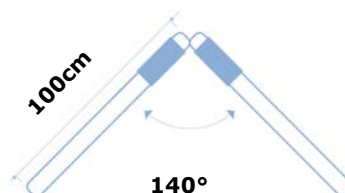

#### Caractéristiques

**Dimensions :** 2X 100 x 8 cm

**Poids net unitaire :** 4.89kg

**Conditionnement :** 1